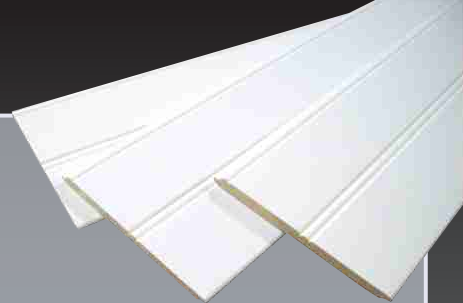

LINEA REVESTIMIENTO MDF BLANCO

Revestimiento mural fabricado en MDF con pre acabado blanco. Fácil de instalar y altamente decorativo. El producto está disponible en forma de Kit el cual incluye perfiles de MDF complementarios diseñados especialmente para lograr el mejor resultado posible en la instalación del producto.

■ Revestimiento

- Los revestimientos murales son una excelente alternativa para la decoración de ambientes, en MDF Prepintado logra una terminación perfecta.

- Los revestimientos son de fácil instalación. Espesor es de 9.0 mm, el ancho 140 mm, y una altura de 101,6 cms. El Paquete de 6 piezas cubre 0.85m²

DISEÑOS DE REVESTIMIENTO

15 mm. x 132.9 mm. x 2.44 mts.
ó 1 mt.

15 mm. x 127 mm. x 2.44 mts.
ó 1 mt.

15 mm. x 126.2 mm. x 2.44 mts.
ó 1 mt.

12 mm. x 85.49 mm. x 2.44 mts.
ó 1 mt.

9 mm. x 145.5 mm. x 2.44 mts.
ó 1 mt.

LINEA REVESTIMIENTO MDF BLANCO

■ Accesorios

- Espesor es de 9.0 mm. el ancho 140 mm. y una altura de 244 cms.

El Paquete de 3 piezas cubre 1.01 m²

Las Molduras de mdf pre pintado, son el complemento perfecto para los revestimientos de MDF blanco, están especialmente diseñados para ser aplicados de forma rápida y sencilla. Agregue más valor a su decoración al pintar la moldura con un color que contraste.