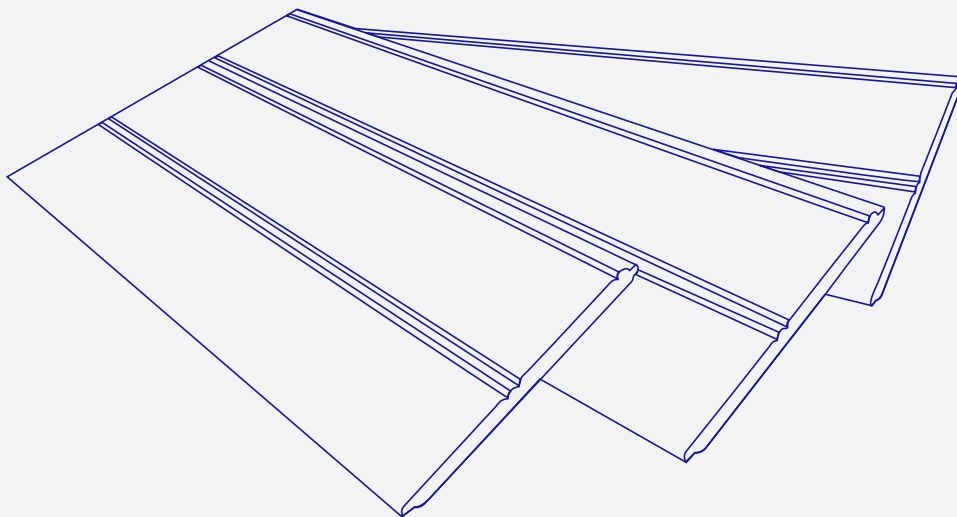

CATALOGO DE REVESTIMIENTOS

MDF BLANCO
DISEÑO MADERA
ACCESORIOS
DISEÑOS

CORZA

Revestimientos Decorativos

■ Un Mundo de Soluciones

Los Revestimientos Corza, son altamente decorativos y otorgan excelente terminación a los ambientes, ya sea en MDF Prepintado o recubiertos con láminas diseño madera. Son una solución de decoración de gran valor estético.

LINEA REVESTIMIENTO MDF BLANCO

Revestimiento mural fabricado en MDF con pre acabado blanco. Fácil de instalar y altamente decorativo. El producto está disponible en forma de Kit el cual incluye perfiles de MDF complementarios diseñados especialmente para lograr el mejor resultado posible en la instalación del producto.

■ Revestimiento

- Los revestimientos murales son una excelente alternativa para la decoración de ambientes, en MDF Prepintado logra una terminación perfecta.

- Los revestimientos son de fácil instalación. Espesor es de 9.0 mm, el ancho 140 mm, y una altura de 101,6 cms. El Paquete de 6 piezas cubre 0.85m²

DISEÑOS DE REVESTIMIENTO

15 mm. x 132.9 mm. x 2.44 mts.
ó 1 mt.

15 mm. x 127 mm. x 2.44 mts.
ó 1 mt.

15 mm. x 126.2 mm. x 2.44 mts.
ó 1 mt.

12 mm. x 85.49 mm. x 2.44 mts.
ó 1 mt.

9 mm. x 145.5 mm. x 2.44 mts.
ó 1 mt.