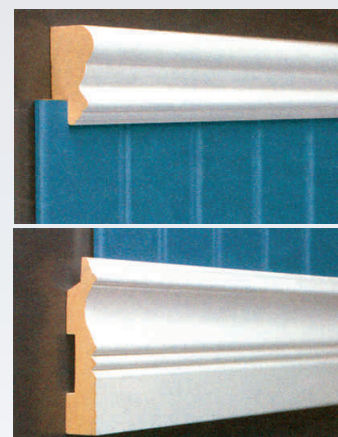

■ Revestimiento

- Los revestimientos murales son una excelente alternativa para la decoración de ambientes, en MDF Prepintado logra una terminación perfecta.

- Los revestimientos son de fácil instalación. Espesor es de 9.0 mm, el ancho 140 mm, y una altura de 101,6 cms. El Paquete de 6 piezas cubre 0.85m²

LINEA REVESTIMIENTO MDF BLANCO

■ Accesorios

- Espesor es de 9.0 mm. el ancho 140 mm. y una altura de 244 cms.

El Paquete de 3 piezas cubre 1.01 m²

Las Molduras de mdf pre pintado, son el complemento perfecto para los revestimientos de MDF blanco, están especialmente diseñados para ser aplicados de forma rápida y sencilla. Agregue más valor a su decoración al pintar la moldura con un color que contraste.

ACCESORIOS PARA REVESTIMIENTO (TRIM KIT)

Productos

Perfiles

CHAIR CAP
25 mm. x 47.5 mm. x 2.44 mts.

BASE MOULDING
18 mm. x 98.5 mm. x 2.44 mts.

REVESTIMIENTO DISEÑO MADERA

Revestimiento Mural fabricados en MDF recubierto con láminas diseño madera. Fácil de instalar y altamente decorativo. El producto está disponible en forma de Kit el cual incluye perfiles de MDF complementarios diseñados especialmente para lograr el mejor resultado posible en la instalación del producto.

■ Revestimiento Diseño Madera

- Los revestimientos son de fácil instalación, y poseen una superficie terminada recubierta con láminas diseño madera, en variados colores como Haya, Abedul, Cedro Rojo, Cerezo, etc. Son de Fácil instalación, vienen en un Set de 3 unidades teniendo un rendimiento de 1,19 m² de decoración.