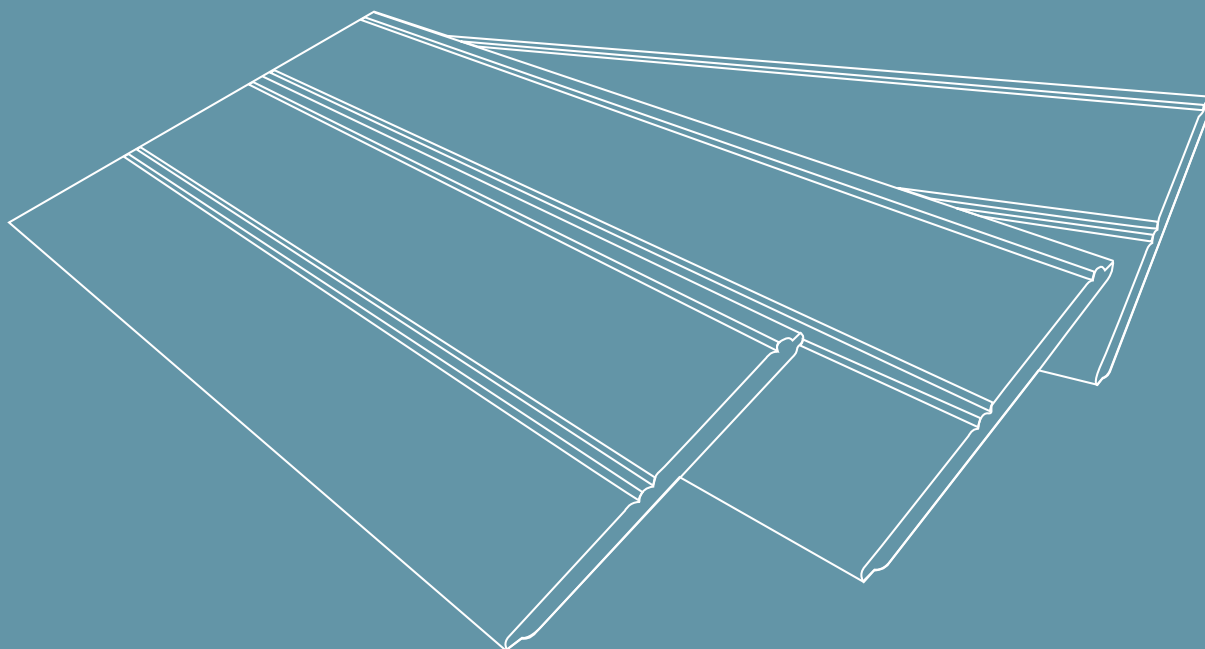

GP 057
15 x 57 x 2.40 mts.

CR 2 Rev.
14 x 27 x 2.40 mts.

- CORZA entrega como solución integral para los Revestimientos de Muro, su línea de accesorios en molduras recubiertas con láminas diseño madera. Los colores son idénticos a los Revestimientos, creando así, un ambiente único donde los elementos combinan entre si.